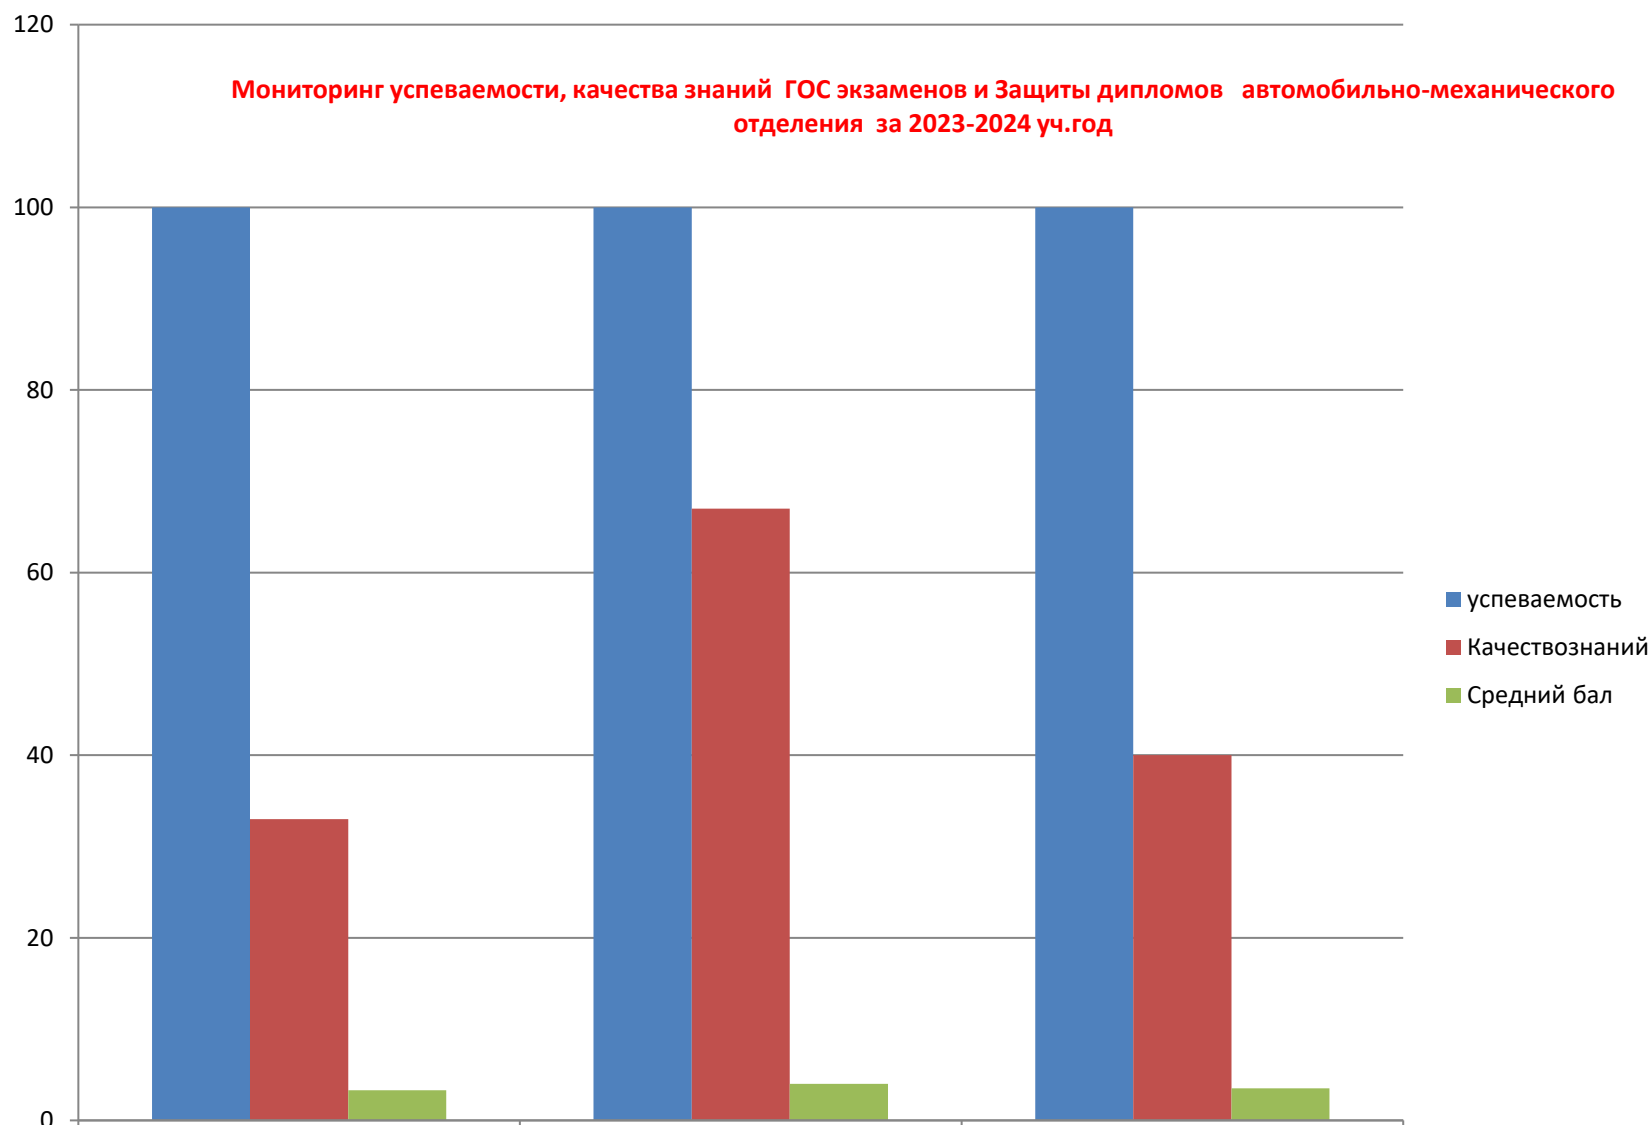

**Мониторинг успеваемости, качества знаний и посещаемости
автомобильно-механического отделения
за 2023-2024 уч.год**

	TP	TЭM	ЭA	ДM	TМ
успеваемость	100%	100%	100%	100%	100%
качество	81%	84%	78%	96%	84%
посещаемость	92%	92%	87%	92%	89%

Мониторинг успеваемости, качества знаний ГОС экзаменов и Защиты дипломов автомобильно-механического отделения за 2023-2024 уч.год

	44 Трэ	41 ДМ	41 ТМ
успеваемость	100	100	100
Качествознаний	33	67	40
Средний бал	3,3	4	3,5