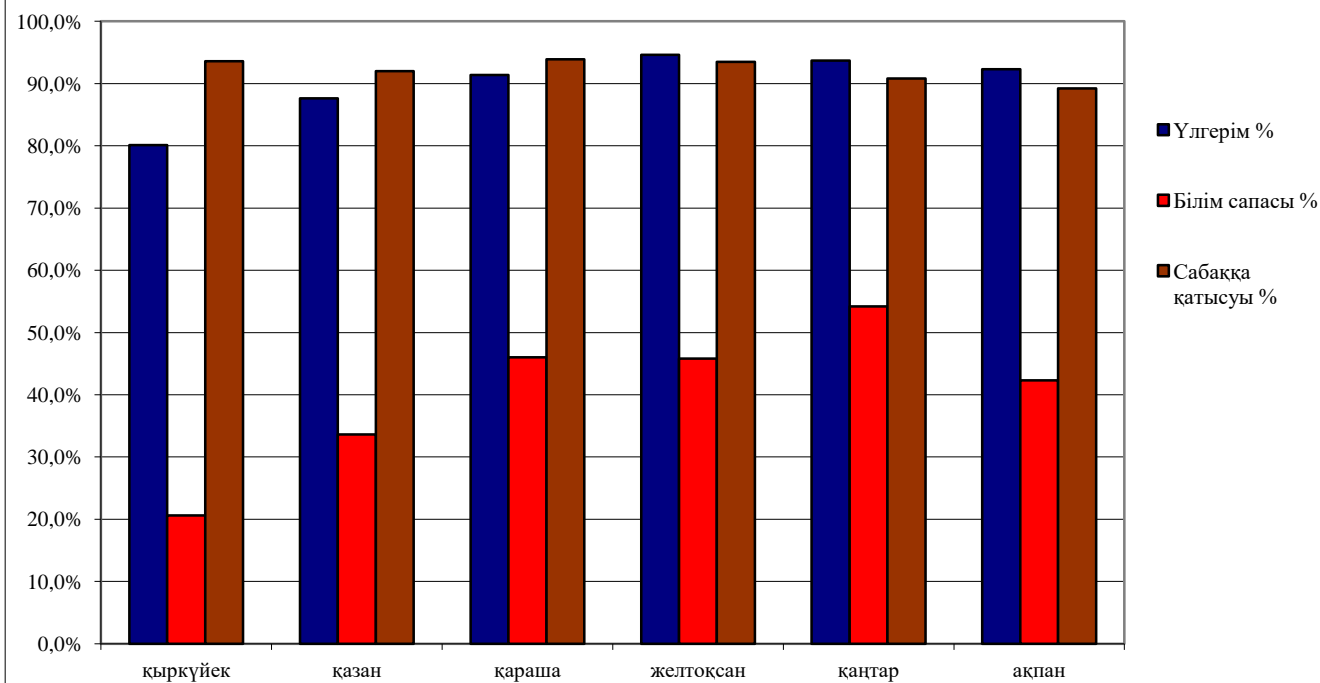

2019-2020 оқу жылының колледж бойынша оқушылардың үлгерімі, білім сапасы және сабаққа қатысуы мониторингі

	қыркүйек	қазан	қараша	желтоқсан	қаңтар	ақпан
Үлгерім %	80,1%	87,6%	91,4%	94,6%	93,7%	92,3%
Білім сапасы %	20,6%	33,6%	46,0%	45,8%	54,2%	42,3%
Сабаққа қатысуы %	93,6%	92,0%	93,9%	93,5%	90,8%	89,2%

2019-2020 оқу жылының колледж бойынша оқушылардың үлгерімі, білім сапасы және сабаққа қатысуы мониторингі