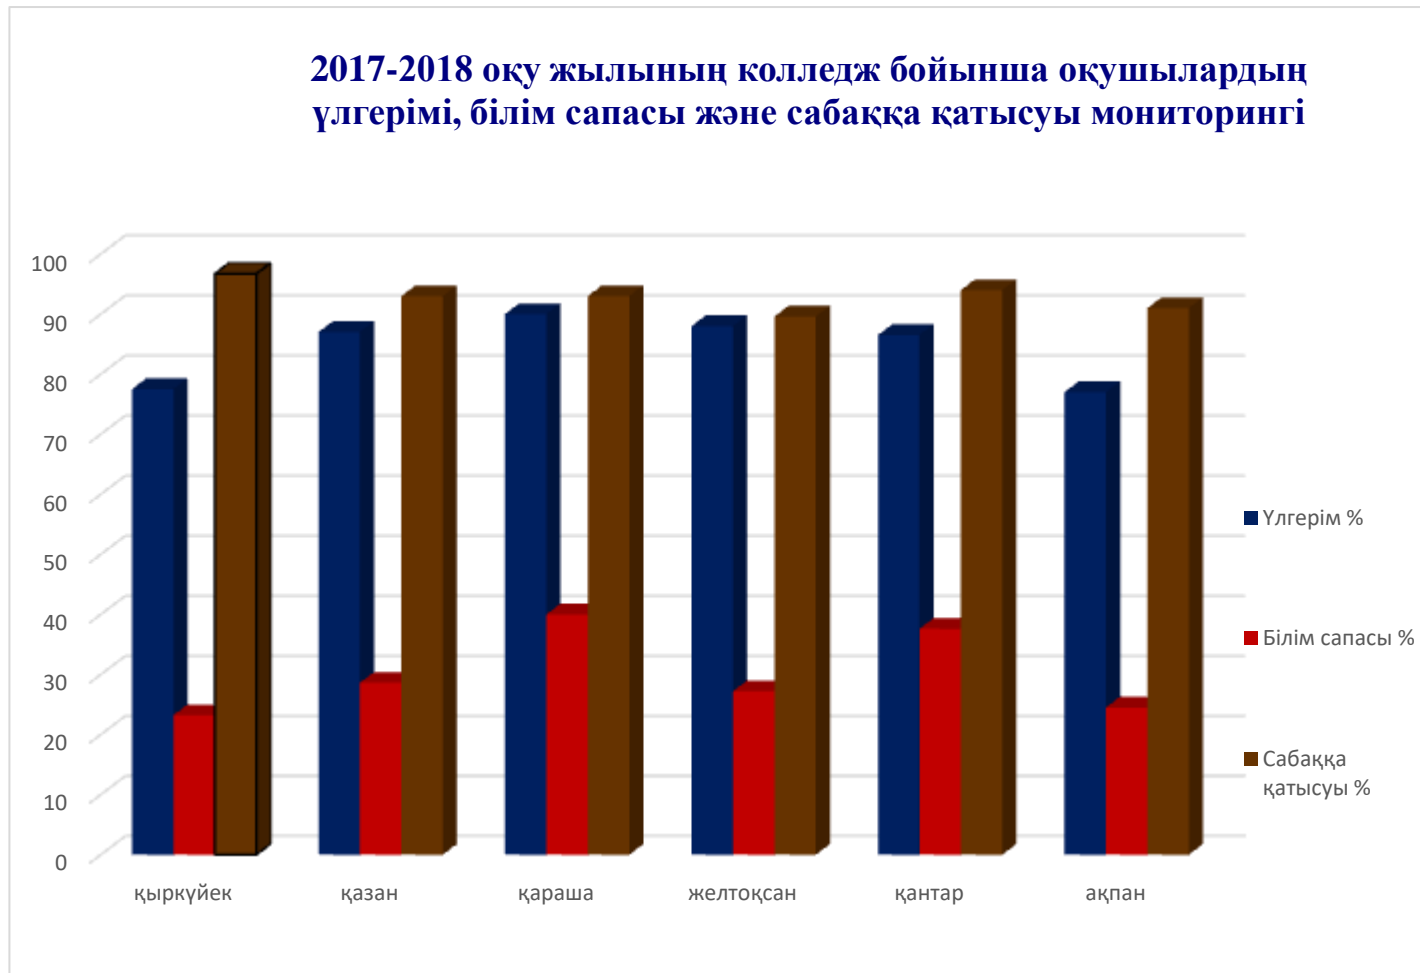

2017-2018 оқу жылының колледж бойынша оқушылардың үлгерімі, білім сапасы және сабаққа қатысуы мониторингі

	қыркүйек	қазан	қараша	желтоқсан	қантар	ақпан
Үлгерім %	77,5	87	90	88	86,5	77
Білім сапасы %	23,2	28,6	40	27,2	37,6	24,5
Сабаққа қатысуы %	96,7	93	93	89,6	94	91