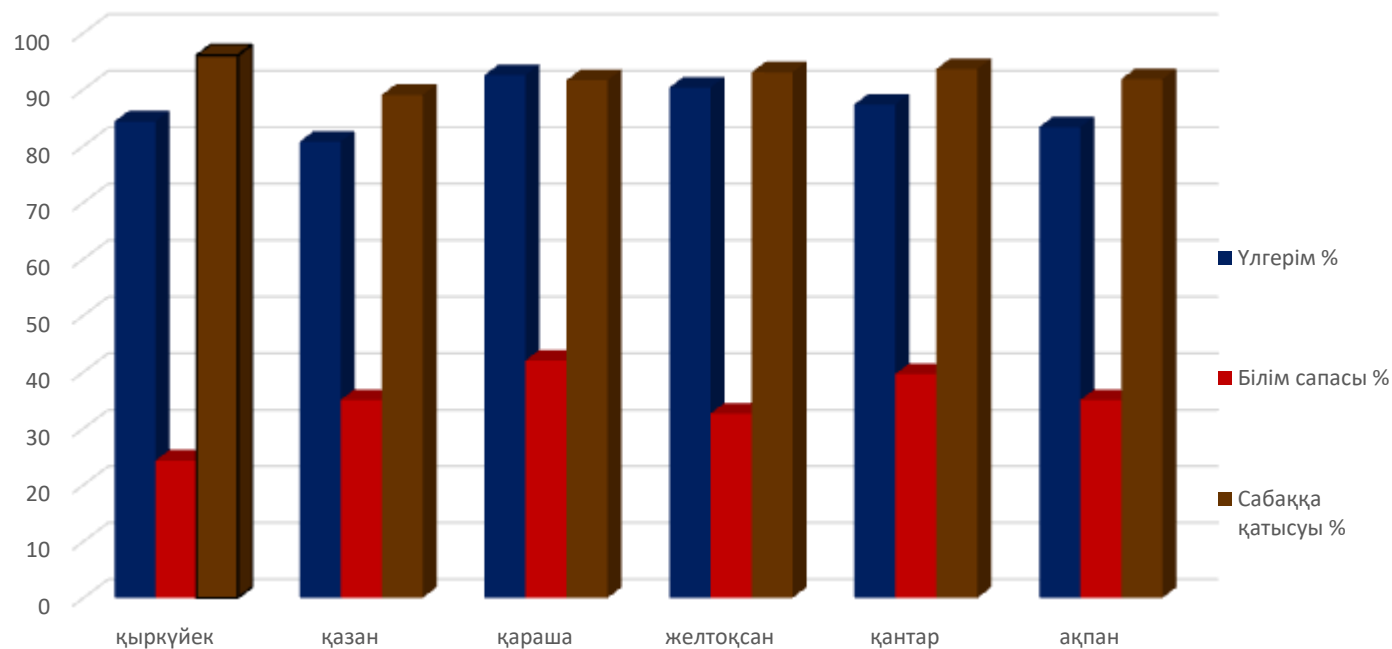

2018-2019 оқу жылының колледж бойынша оқушылардың үлгерімі, білім сапасы және сабаққа қатысуы мониторингі

	қыркүйек	қазан	қараша	желтоқсан	қантар	ақпан
Үлгерім %	84,3	80,7	92,5	90,3	87,3	83,3
Білім сапасы %	24,3	35	42	32,6	39,6	35
Сабаққа қатысуы %	96	89	91,6	93	93,6	91,8

2018-2019 оқу жылының колледж бойынша оқушылардың үлгерімі, білім сапасы және сабаққа қатысуы мониторингі