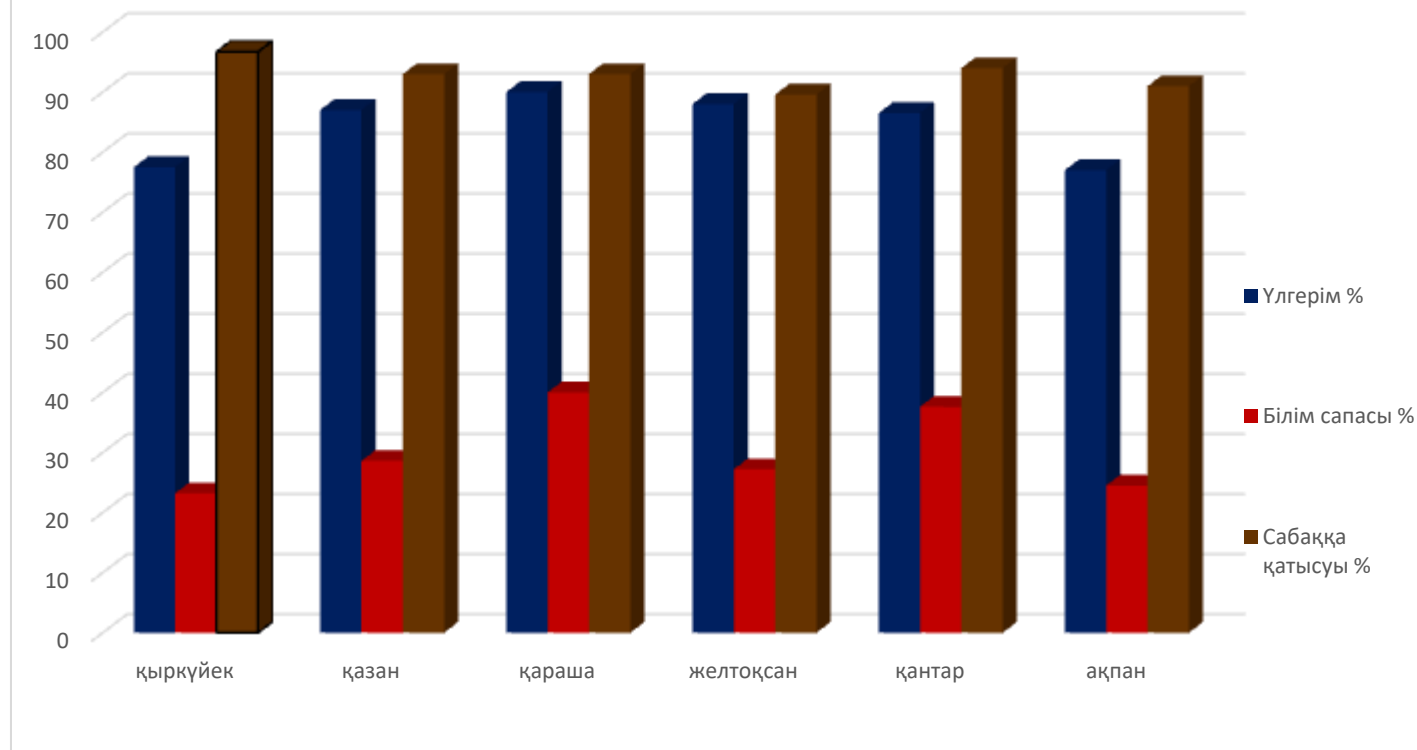

2020-2021 оқу жылының колледж бойынша оқушылардың үлгерімі, білім қатысуы мониторингі

	қыркүйек	қазан	қараша	желтоқсан	қантар	ақпан
Үлгерім %	66,6	80,2	50,86	57,43	84,5	89,46
Білім сапасы %	32,96	45,56	30,8	55,9	61,8	64,2
Сабаққа қатысуы %						63,23

2020-2021 оқу жылының колледж бойынша оқушылардың үлгерімі, білім сапасы және сабаққа қатысуы мониторингі