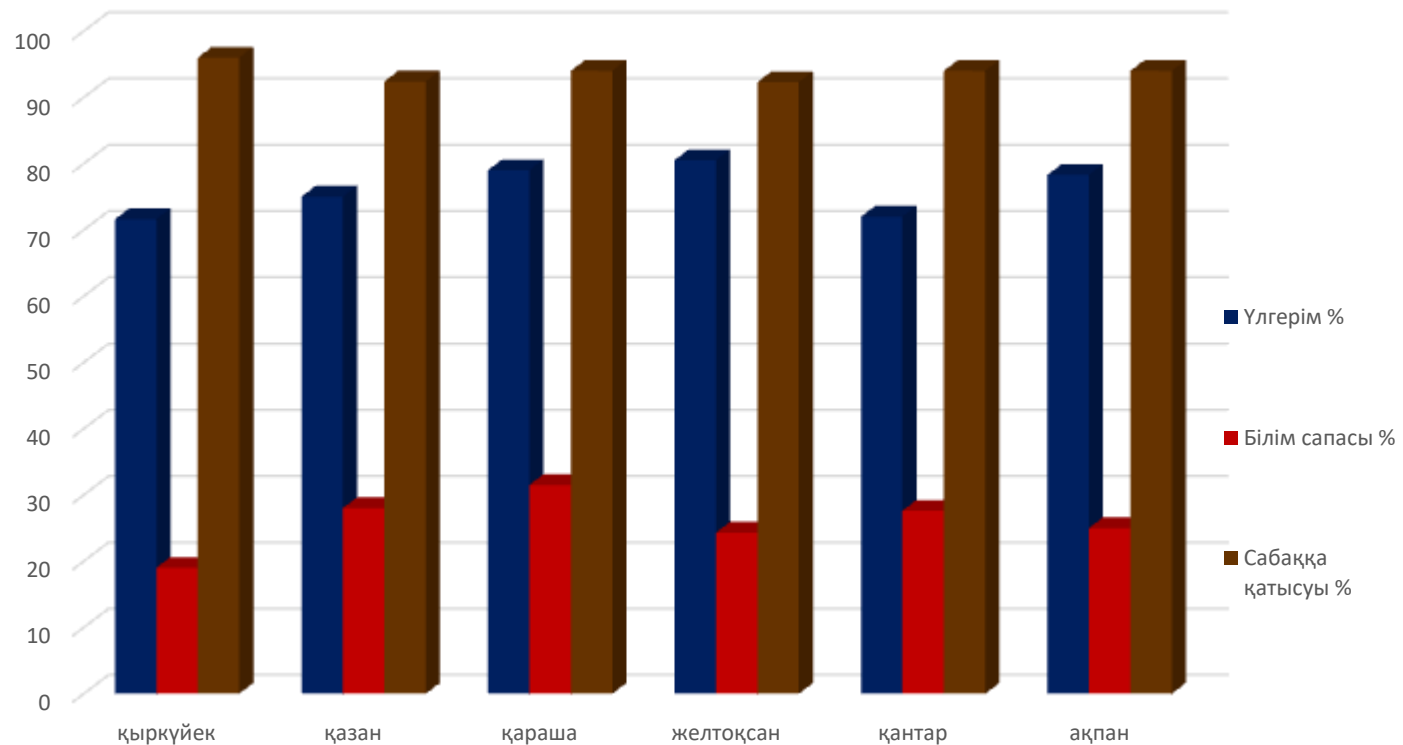

2016-2017 оқу жылының колледж бойынша оқушылардың үлгерімі, білім сапасы және сабаққа қатысуы мониторингі

	қыркүйек	қазан	қараша	желтоқсан	қантар	ақпан
Үлгерім %	71,6	75	79	80,5	72	78,3
Білім сапасы %	19	28	31,5	24,3	27,6	25
Сабаққа қатысуы %	96	92,4	94	92,3	94	94

2016-2017 оқу жылының колледж бойынша оқушылардың үлгерімі, білім сапасы және сабаққа қатысуы мониторингі