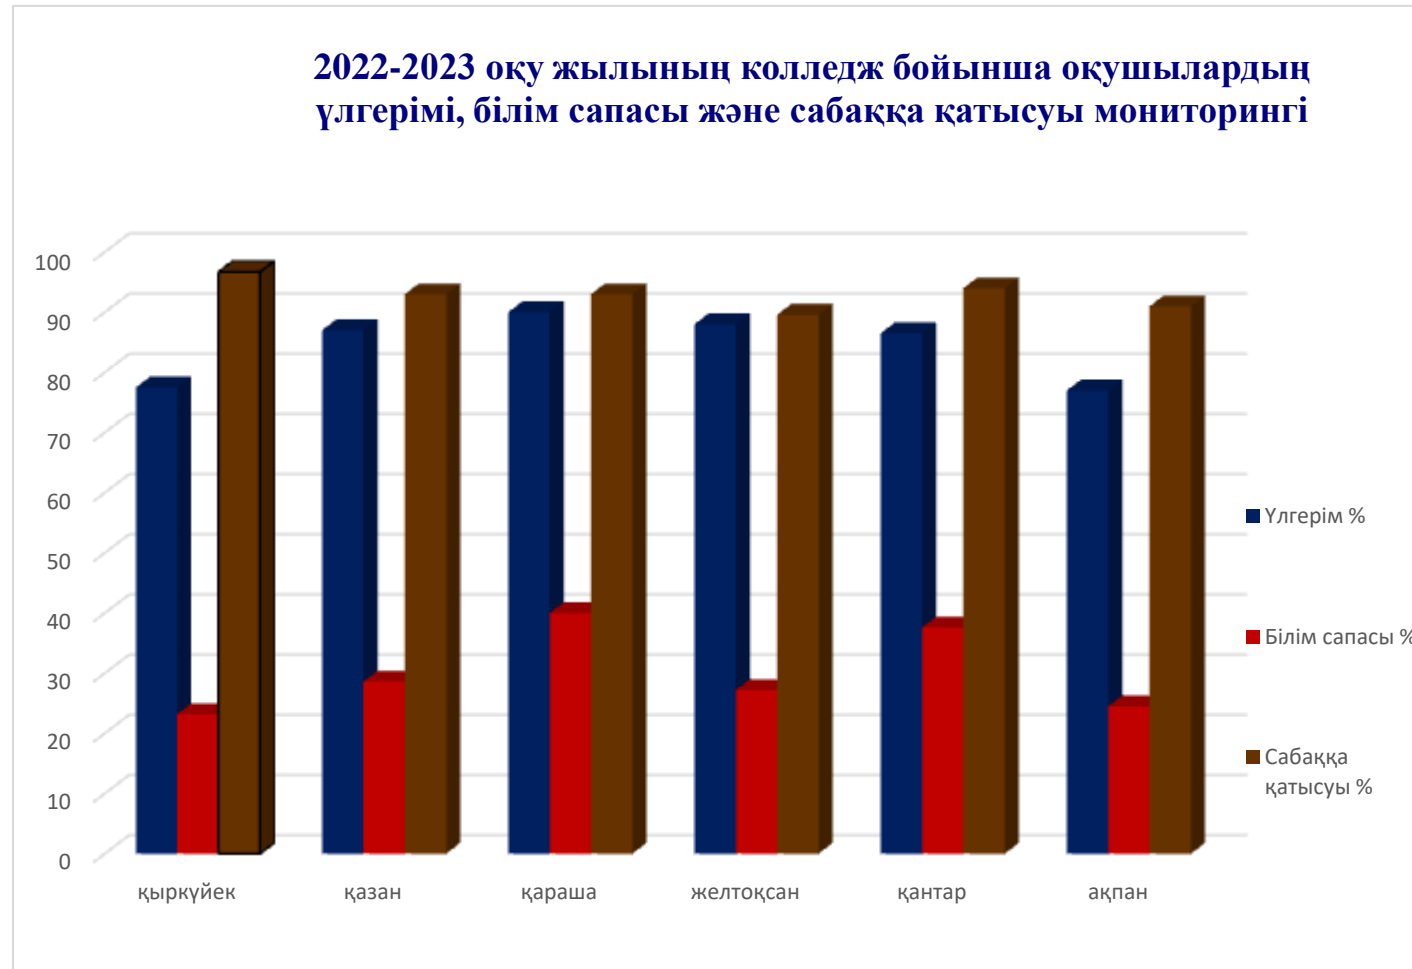

2021-2022 оқу жылының колледж бойынша оқушылардың үлгерімі, білім қатысуы мониторингі

	қыркүйек	қазан	қараша	желтоқсан	қантар	ақпан
Үлгерім %	88,83	88,16	63,63	88,43		88,5
Білім сапасы %	53,1	75,4	41,75	70		68,36
Сабаққа қатысуы %	89,93	85,46	58,26	89,93		61,33

2022-2023 оқу жылының колледж бойынша оқушылардың үлгерімі, білім сапасы және сабаққа қатысуы мониторингі

2022-2023 оқу жылының колледж бойынша оқушылардың үлгерімі, білім қатысуы мониторингі